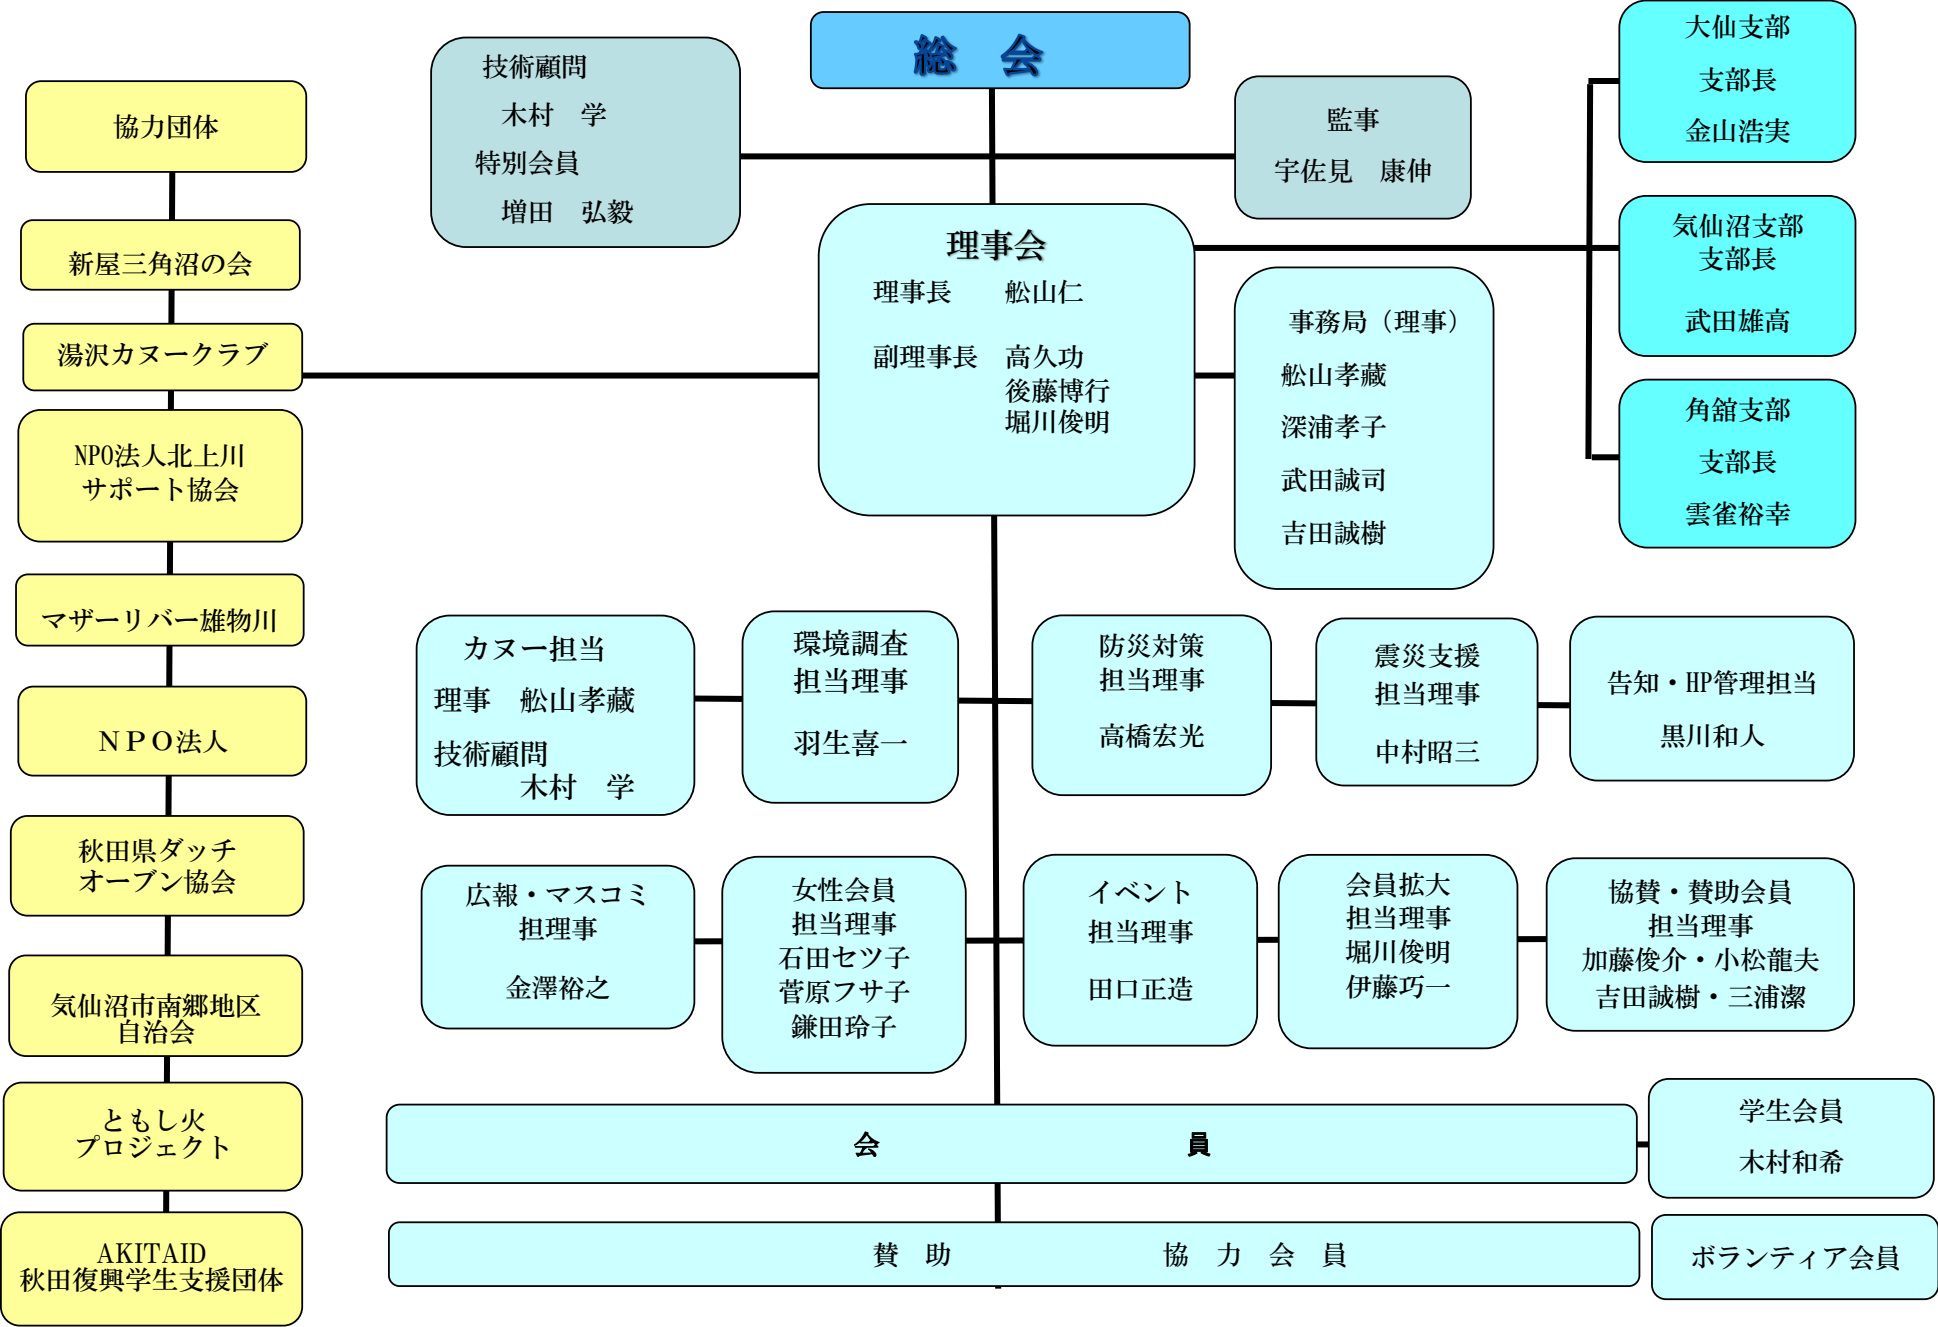

29年度 パドラーズ組織図

総 会

技術顧問
木村 学
特別会員
増田 弘毅

監事
宇佐見 康伸

理事会
理事長 船山仁
副理事長 高久功
後藤博行
堀川俊明

大仙支部
支部長
金山浩実

気仙沼支部
支部長
武田雄高

角館支部
支部長
雲雀裕幸

事務局(理事)
船山孝藏
深浦孝子
武田誠司
吉田誠樹

カヌー担当
理事 船山孝藏
技術顧問
木村 学

環境調査
担当理事
羽生喜一

防災対策
担当理事
高橋宏光

震災支援
担当理事
中村昭三

告知・HP管理担当
黒川和人

広報・マスコミ
担当理事
金澤裕之

女性会員
担当理事
石田セツ子
菅原フサ子
鎌田玲子

イベント
担当理事
田口正造

会員拡大
担当理事
堀川俊明
伊藤巧一

協賛・賛助会員
担当理事
加藤俊介・小松龍夫
吉田誠樹・三浦潔

会 員

賛 助 協 力 会 員

学生会員
木村和希

ボランティア会員

協力団体

新屋三角沼の会

湯沢カヌークラブ

NPO法人北上川
サポート協会

マザーリバー雄物川

NPO法人

秋田県ダッチ
オープン協会

気仙沼市南郷地区
自治会

ともし火
プロジェクト

AKITAID
秋田復興学生支援団体